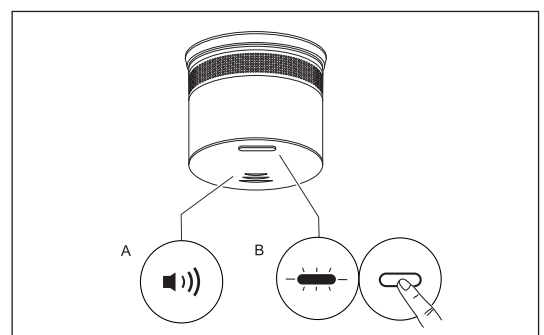

Zvýšená bezpečnost

- Po aktivaci alarmu bliká LED červeně každé 2 sekundy a to po dobu 72 hodin. Jde o signalizaci spuštění alarmu, kterou zaznamenáte, i když jste byli třeba delší dobu pryč.
- Vychutnejte si bezstarostnost - baterie má totiž životnost 10 let.

Více pohodlí

- Když dojde ke spuštění alarmu, je možné aktivovat režim umlčení po dobu 10 minut.
- Signalizace pomocí LED může být odložena až o 10 hodin, pokud aktivujete režim SPÁNEK. Ten lze použít v případě vybití baterie nebo poruchy.

Technická specifikace

Princip funkce	rozptýlené světlo (Tyndallův efekt)
Typ detekce	kouřová
Napěťový zdroj	lithiová baterie, trvale instalována
Životnost baterie	10 let
Životnost zařízení	10 let
Signál selhání baterie	min. 30 dnů, audio signál + vizuální, každých 48 s
Optická signalizace	červená LED
Hlasitost alarmu	cca. 85 dB (A) ve vzdálenosti 3 m
Rozsah provozních teplot	0 až +45 °C
Provozní vlhkost	0 až 95 %, bez kondenzace
Stupeň krytí	IP20
Rozměry (s montážní základnou)	46 x 45,8 mm (Ø x V)
Standardy	EN 14604
Mini kouřový hlásič 10 let	CCT5410-2519
Montážní samol. sada pro mini kouřový hlásič	CCT5490-2590

**Zákaznické
centrum**
382 766 333
podpora@se.com